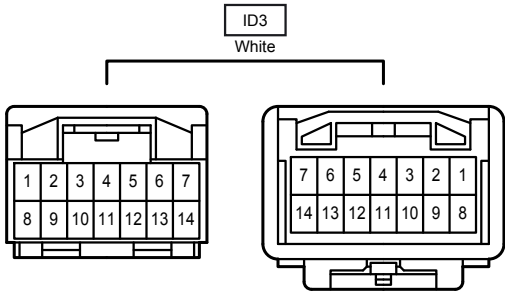

M 13
White

S 37
Black

1A
White

1B
Black

2D
Black

2E
White

Moon Roof

IH1
White