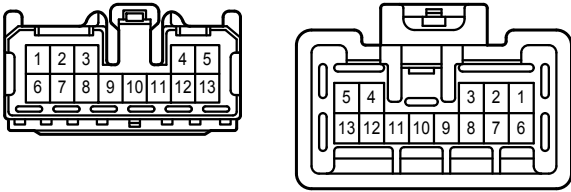

M 13
White

S 37
Black

1A
White

1B
Black

2D
Black

2E
White

Moon Roof

IH1
White

IO1
White

IP3
White

IP5
Black