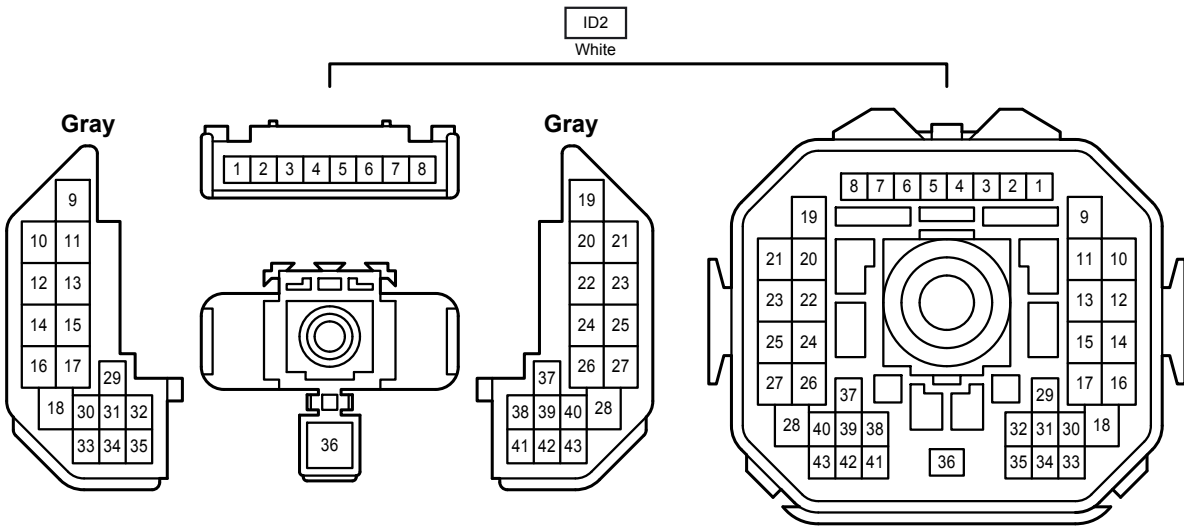

M 13
White

S 37
Black

1A
White

1B
Black

2D
Black

2E
White

Moon Roof

IH1
White

IO1
White

IP3
White

IP5
Black