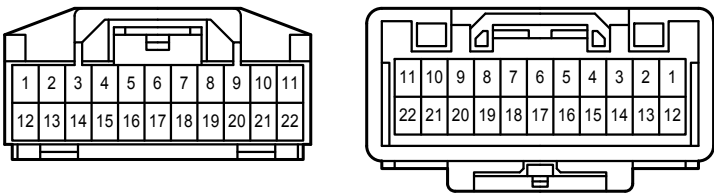

IP5
Black

IP3
White