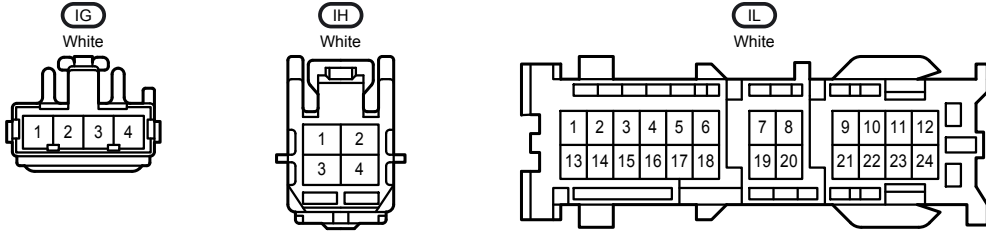

M 13
White

S 37
Black

1A
White

1B
Black

2D
Black

2E
White

Moon Roof

IH1
White

IO1
White

IP3
White

IP5
Black