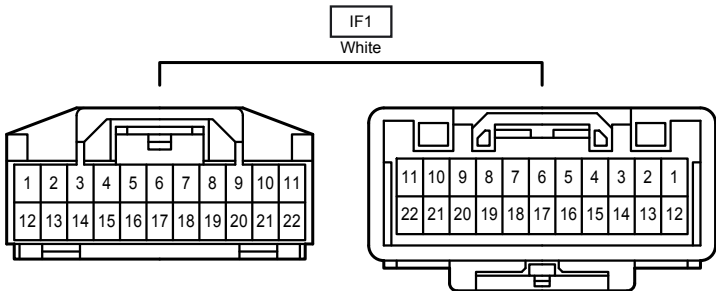

M 13
White

S 37
Black

1A
White

1B
Black

2D
Black

2E
White

Moon Roof

IH1
White