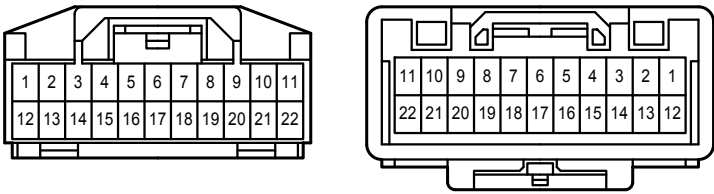

M 13
White

S 37
Black

1A
White

1B
Black

2D
Black

2E
White

Moon Roof

IH1
White